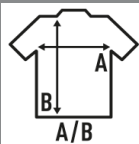

Características:

- Tejido slub.
- Bajo de la espalda redondeado.
- Doblado en manga.
- Cuello de pico en canalé 1x1.
- Etiqueta removable

100% Algodón. Gramaje: 120 gr.

Caja/Box 50

Paquete/Pack 50

TALLAS/Size

EU	S/M	L/XL
Ancho	48 cm	50 cm
Largo	68 cm	70 cm

White
(WH)

Black
(BK)

Light Yellow Neon
(LYN)

Orange Neon
(ORN)

Pink Neon
(PKN)

Sky Blue Neon
(SKN)

Mint Green
(MG)