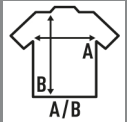

SLUB LADY

Camiseta básica de chica con manga raglan y tejido slub. 100% algodón y etiqueta removible.

Disponible en 7 colores, desde la talla S/M hasta la L/XL. Muy parecida a la camiseta TSLSEA de mujer pero con tejido slub.

Características:

- Tejido slub.
- Bajo de la espalda redondeado.
- Doblado en manga.
- Cuello de pico en canalé 1x1.
- Etiqueta removible

100% Algodón. Gramaje: 120 gr.

Caja/Box 50 uds.

TALLAS/Size

EU	S/M	L/XL
Ancho	48 cm	50 cm
Largo	68 cm	70 cm