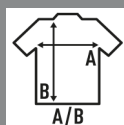

TOBAGO

Camiseta de manga corta de chica en punto liso, cuello redondo amplio y con dobladillo en la manga, 100% algodón. Etiqueta removible.

Disponible en 4 colores, desde la talla S hasta la L

Características:

- Cuello redondo amplio.
- Punto liso.
- Dobladillo en manga.
- Etiqueta removible

100% Algodón. Gramaje: 140 gr.

Caja/Box 50 uds.

TALLAS/Size

EU	S	M	L
Ancho	49 cm	51 cm	53 cm
Largo	66 cm	68 cm	72 cm

White
(WH)