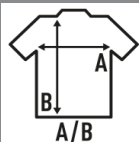

TOBAGO

Camiseta de manga corta de chica en punto liso, cuello redondo amplio y con dobladillo en la manga, 100% algodón. Etiqueta removible.

Disponible en 4 colores, desde la talla S hasta la L

Características:

- Cuello redondo amplio.
- Punto liso.
- Dobladillo en manga.
- Etiqueta removible

100% Algodón. Gramaje: 140 gr.

Caja/Box 50

Paquete/Pack 50

TALLAS/Size

EU	S	M	L
Ancho	49 cm	51 cm	53 cm
Largo	66 cm	68 cm	72 cm