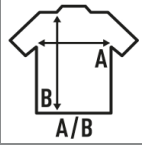

## TRINIDAD

Camiseta de chica con cuello ancho y redondo, mangas amplias, ligeramente entallada y en punto liso, 100% algodón. Disponible en 4 colores. Etiqueta removible.

Características.

- Cuello redondo y mangas amplias.
- Ligeramente entallada.
- Punto liso.
- 140 g/m<sup>2</sup>
- 100% Algodón
- Etiqueta removible

### TALLAS/Size

EU	S	M	L
Ancho	43 cm	45 cm	47 cm
Largo	65 cm	67 cm	69 cm

White  
(WH)

Black  
(BK)

Coral  
(CO)

Mint Green  
(MG)