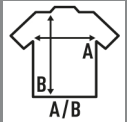

VICTORIA

Camiseta lisa de tirantes finos para chica, ligeramente entallada.

Disponible en 10 colores, desde la talla S hasta la XL. Etiqueta removible.

Características:

- Camiseta de tirantes.
- Cuello con canalé 1x1.
- Entallada.
- GM - 85% Algodón / 15% Viscosa
- Etiqueta removible

100% algodón cardado. Gramaje: 160 gr.

Caja/Box 50 uds.

TALLAS/Size

EU	S	M	L	XL
Ancho	30 cm	34 cm	38 cm	42 cm
Largo	65 cm	67 cm	69 cm	71 cm