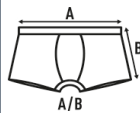

SLIP TG

Slip de hombre. Cinturilla elástica con logo JHK.

Disponible en 3 colores, desde la talla XS hasta la XXL.

GM: 85%algodón 10%viscosa 5%elastano

Elastico: 53%nylon 20%poliester 27% elastano

95% algodón-5% elastano. Peso: 160 g/m2

Caja/Box 25

Paquete/Pack 3

TALLAS/Size

EU	XS	S	M	L	XL	XXL
Ancho	30 cm	33 cm	36 cm	39 cm	42 cm	45 cm
Largo	23 cm	25 cm	26 cm	28 cm	29 cm	31 cm

White
(WH)

Black
(BK)

Grey Melange
(GM)