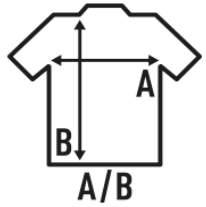

## BOSTON KID

Jersey de niño unisex de cuello pico.

Corte entallado.

Canalé en cuello, puños y bajo.

Tacto suave.

80% Viscose 20% Nylon 300 g/m2.

Caja/Box 25

Paquete/Pack 1

### TALLAS/Size

EU	1-2	3-4	5-6	7-8	9-11	12-14
Ancho	30 cm	33 cm	36 cm	38 cm	40 cm	46 cm
Largo	38 cm	43 cm	47 cm	50 cm	55 cm	65 cm

Navy  
(NY)

Bottle Green  
(BG)

Burgundy  
(BU)

Grey Melange  
(GM)