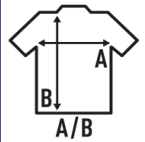

**CURVES SLUB**

T-shirt con scollo a V e maniche corte per donna di grandi dimensioni. Disponibile in bianco e nero. Etichetta rimovibile.

Détails:

- T-shirt Slub.
- Forme évasée.
- Col montant côtelé.
- Bords francs aux manches et à la taille.
- Etichetta rimovibile

100% coton. Poids: 120 g/m².

Box/Box 100

Pack/Pack 100

**SIZE/Size**

EU	S	M	L	XL
Width	47 cm	52 cm	56 cm	60 cm
Longueur	68 cm	69 cm	72 cm	74 cm

White  
(WH)

Black  
(BK)