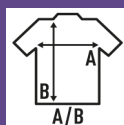

**CURVES TANK TOP**

Débardeur coupe évasée. Single jersey. Bord-co?te épaule et col en co?te 1x1. Double piqu?re bas.

100% coton. Poids: 120 grs.

Box/Box 100 uds.

**SIZE/Size**

EU	S	M	L	XL
Width	48 cm	51 cm	54 cm	57 cm
Longueur	68 cm	71 cm	74 cm	77 cm