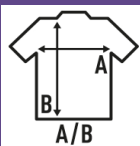

CURVES TANK TOP

Débardeur coupe évasée. Single jersey. Bord-co?te épaule et col en co?te 1x1. Double piqu?re bas.

100% coton. Poids: 120 grs.

Box/Box 100

Pack/Pack 10

SIZE/Size

EU	S	M	L	XL
Width	48 cm	51 cm	54 cm	57 cm
Longueur	68 cm	71 cm	74 cm	77 cm