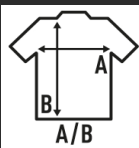

Détails:

- Sac de sport.
- Poches de côté.
- Base renforcée.
- Sac adulte disponible aussi sans logo.
- 100% Polyester

100% Polyester.

Box/Box 15

Pack/Pack 1

SIZE/Size

EU	S	XL	XLW/O
Width	44 cm	55 cm	55 cm
Longueur	54 cm	40 cm	40 cm