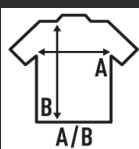

Détails:

- Pantalon adulte et enfant.
- Taille élastiquée avec cordon de serrage de même couleur.
- 140 g/m² approx.
- 100% Polyester

100% Polyester. Poids: 140 g/m² approx.

Box/Box 50

Pack/Pack 1

SIZE/Size

EU	M	L	XL	2XL
Width	34 cm	39 cm	43 cm	50 cm
Longueur	43 cm	45 cm	46 cm	48 cm

White
(WH)

Black
(BK)

Red
(RD)

Royal Blue
(RB)

Fucsia
(FU)

Green
(GR)