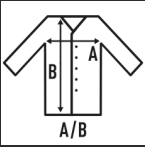

KID ELITE

Pantalon enfant. Ceinture élastique avec cordon de serrage.

100% polyester. Poids: 140 grs.

Box/Box 50

Pack/Pack 1

SIZE/Size

EU	5-6	3XS	2XS	XS	S
Width	25,5 cm	27 cm	28 cm	30 cm	32 cm
Longueur	31 cm	33 cm	37 cm	40 cm	41 cm