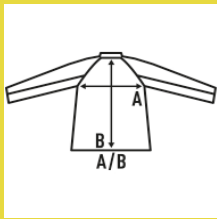

## CAZADORA ACOLCHADA MANGAS DESMONTABLES

BLOUSON MATELASSÉ AVEC MANCHES AMOVIBLES

Caractéristiques:

- Tissu bicouche.
- Fermeture centrale zippée dissimulée.
- Patte avec velcro et protège-menton.
- Intérieur du col en micropolaire.
- Taille latérale élastiquée.
- Poignets élastiques avec velcro.
- Deux bandes réfléchissantes segmentées, thermosoudées sur le torse et les manches.
- Manches amovibles avec fermeture zippée.
- Capuche dissimulée dans le col.
- 4 poches : 1 sur la poitrine droite zippée, 2 poches inférieures avec velcro et 1 poche intérieure zippée.
- Coutures thermosoudées.

### SIZE/Size

EU	XS	S	M	L	XL	XXL	3XL	4XL	5XL
Width	52 cm	56 cm	60 cm	64 cm	68 cm	72 cm	76 cm	80 cm	84 cm
Longueur	69 cm	71 cm	72 cm	73 cm	75 cm	76 cm	78 cm	79 cm	80 cm

Navy / SunYellow Fluor  
(NYSYF)

Navy / Orange Fluor  
(NYORF)