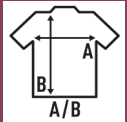

## JT SPORT

Tee-shirt unisexo manches courtes.

Coutures latérales.

100% polyester. Poids: 130 g/m<sup>2</sup> approx.

Box/Box 50 uds.

### SIZE/Size

EU	S	M	L	XL	XXL
Width	50 cm	52 cm	54 cm	56 cm	58 cm
Longueur	66 cm	68 cm	70 cm	72 cm	77 cm

White  
(WH)

Black  
(BK)

Red  
(RD)

Navy  
(NY)

Royal Blue  
(RB)

Graphite  
(GF)