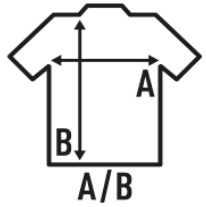

## JT SPORT

Tee-shirt unisexe manches courtes.

Coutures latérales.

100% polyester. Poids: 130 g/m<sup>2</sup> approx.

Box/Box 50

Pack/Pack 50

### SIZE/Size

EU	S	M	L	XL	XXL
Width	50 cm	52 cm	54 cm	56 cm	58 cm
Longueur	66 cm	68 cm	70 cm	72 cm	77 cm

White  
(WH)

Black  
(BK)

Red  
(RD)

Navy  
(NY)

Royal Blue  
(RB)

Graphite  
(GF)