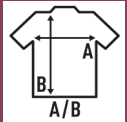

JT SPORT

Tee-shirt unisexe manches courtes.

Coutures latérales.

100% polyester. Poids: 130 g/m² approx.

Box/Box 50 uds.

SIZE/Size

EU	S	M	L	XL	XXL
Width	50 cm	52 cm	54 cm	56 cm	58 cm
Longueur	66 cm	68 cm	70 cm	72 cm	77 cm