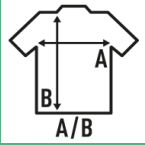

Détails:

- Fermeture à glissière 1/4 assortie.
- Coupe cintrée.
- Anti-bouloche.
- Poignets élastiques.

100% Polyester. Poids: 140 g/m² approx.

Box/Box 25

Pack/Pack 1

SIZE/Size

EU	XS	S	M	L	XL	XXL
Width	46 cm	48 cm	51 cm	53 cm	55 cm	58 cm
Longueur	61 cm	63 cm	65 cm	67 cm	69 cm	70 cm