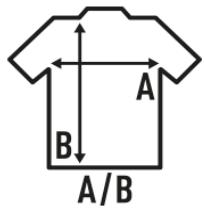

MICRO FLEECE MAN

Micro polaire chaud et doux pour homme, avec demi-zip et poignets élastiques, pour les activités de plein air. Anti-bouloche. Disponible en 5 couleurs de taille XS à XXL.

Détails:

- Fermeture à glissière 1/4 assortie.
- Anti-bouloche.
- Poignets élastiques.

100% Polyester. Poids: 140 g/m² approx.

Box/Box 25

Pack/Pack 1

SIZE/Size

EU	XS	S	M	L	XL	XXL
Width	49 cm	51 cm	53 cm	55 cm	57 cm	59 cm
Longueur	66 cm	68 cm	70 cm	73 cm	76 cm	78 cm

Black
(BK)

Red
(RD)

Navy
(NY)