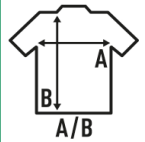

MICRO FLEECE MAN

Micro polaire chaud et doux pour homme, avec demi-zip et poignets élastiques, pour les activités de plein air. Anti-bouloche. Disponible en 5 couleurs de taille XS à XXL.

Détails:

- Fermeture à glissière 1/4 assortie.
- Anti-bouloche.
- Poignets élastiques.

100% Polyester. Poids: 140 g/m² approx.

Box/Box 25

Pack/Pack 1

SIZE/Size

EU	XS	S	M	L	XL	XXL
Width	49 cm	51 cm	53 cm	55 cm	57 cm	59 cm
Longueur	66 cm	68 cm	70 cm	73 cm	76 cm	78 cm

Black
(BK)

Red
(RD)

Navy
(NY)