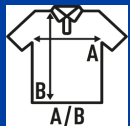

## POLO KID

Polo piqué pour enfants à manches courtes, unisexe. Étiquette TearAway.

Détails:

- Maille piquée.
- Patte de col 2 boutons ton sur ton.
- Col et bas de manches en côte 1x1.
- Fentes latérales.
- GM - 85% Coton / 15% Viscose
- Étiquette amovible

### SIZE/Size

EU	1-2	3-4	5-6	7-8	9-11	12-14
Width	30 cm	33 cm	37 cm	39 cm	42 cm	44 cm
Longueur	39 cm	42 cm	46 cm	51 cm	57 cm	64 cm

White (WH)	Black (BK)	Red (RD)	Navy (NY)	Royal Blue (RB)	Burgundy (BU)	Forest Green (FG)	Fucsia (FU)	Grey Melange (GM)
Kelly Green (KG)	Lime (LM)	Light Yellow (LY)	Orange (OR)	Peach (PH)	Pink (PK)	Sky Blue (SK)	Gold (SY)	Royal Blue / White (RBWH)
RED / WHITE (RDWH)	Navy White (NYWH)	White / Navy (WHNY)	Burgundy / White (BUWH)	Bottle Green / White (BGWH)				