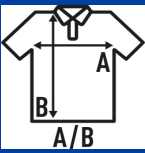

POLO LS KID

Polo piqué à manches longues pour enfants Unisexe avec poignets idéal pour la broderie. Étiquette TearAway.

Détails:

- Maille piquée.
- Patte de col 2 boutons ton sur ton.
- Côte 1x1.
- Fentes latérales.
- Étiquette amovible

100% coton peigné pré-rétréci. Poids: 210 g/m². approx.

Box/Box 50

Pack/Pack 50

SIZE/Size

EU	1-2	3-4	5-6	7-8	9-11	12-14
Width	30 cm	33 cm	37 cm	39 cm	42 cm	44 cm
Longueur	39 cm	42 cm	46 cm	51 cm	57 cm	64 cm