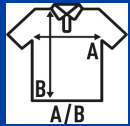

POLO SCHOOL WEAR KID

Polo piqué enfant à manches courtes pour uniforme scolaire. Étiquette amovible.

Détails:

- Maille piquée.
- Patte de col 2 boutons ton sur ton.
- Col et bas de manches en côte 1x1.
- Fentes latérales.
- Étiquette amovible

65% polyester / 35% coton. Poids: 210 g/m². approx.

Box/Box 50 uds.

SIZE/Size

EU	1-2	3-4	5-6	7-8	9-11	12-14
Width	30 cm	33 cm	37 cm	39 cm	42 cm	44 cm
Longueur	39 cm	42 cm	46 cm	51 cm	57 cm	64 cm

White
(WH)