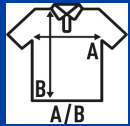

SIZE/Size

EU	S	M	L	XL	XXL	XXXL
Width	42 cm	44 cm	46 cm	48 cm	50 cm	54 cm
Longueur	61 cm	63 cm	65 cm	67 cm	69 cm	73 cm

White (WH)	Black (BK)	Red (RD)	Navy (NY)	Royal Blue (RB)	Ash Melange (AS)	Bottle Green (BG)	Burgundy (BU)	Chocolate (CH)
Fuchsia (FU)	Graphite (GF)	Grey Melange (GM)	Kelly Green (KG)	Khaki (KH)	Lime (LM)	Lavender (LV)	Light Yellow (LY)	Orange (OR)
Pink (PK)	Purple (PU)	Raspberry (RP)	Sand (SA)	Sky Blue (SK)	Gold (SY)	Turquoise (TU)	Azalea (AL)	Mustard (MU)
Mint Green (MG)	Grey Melange / White (GMWH)	RED / WHITE (RDWH)	Navy White (NYWH)	Black / White (BKWH)				

NEW COLORS

BT Butter Cream	PV Pink Vintage	MO Moss Green	PB Petrol Blue	OC Ocher	DP Dusty Purple