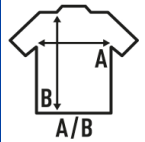

**REGULAR POLO MAN/KING SIZE**

Polo manches courtes. Maille piquée. Col 2 boutons ton sur ton. Bord-côte col et manches côte 1x1. Fentes latérales.

100% coton peigné pré-rétréci.

Box/Box 25

Pack/Pack 25

**SIZE/Size**

EU	4XL	5XL
Width	67 cm	71 cm
Longueur	84 cm	86 cm

White (WH)

Black (BK)

Red (RD)

Navy (NY)

Royal Blue (RB)

Grey Melange (GM)