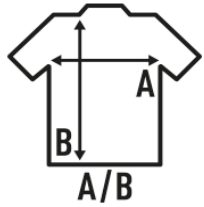

KID SUBLI UNISEX T-SHIRT

T-shirt enfant à manches courtes pour sublimer. 100% Polyester. Touche de coton. Étiquette amovible.

Détails:

- Double surpiqûre au épaules et taille.
- Étiquette amovible

100% polyester. Poids: 150 g/m².

Box/Box 100

Pack/Pack 100

SIZE/Size

	3-4	5-6	7-8	9-11	12-14
EU	3-4	5-6	7-8	9-11	12-14
Width	32 cm	35 cm	38 cm	41 cm	43 cm
Longueur	44 cm	49 cm	52 cm	58 cm	61 cm

White Sublimatable
(WHSB)