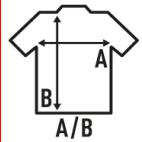

KID SUBLI UNISEX T-SHIRT

T-shirt enfant à manches courtes pour sublimer. 100% Polyester. Touche de coton. Étiquette amovible.

Détails:

- Double surpiqûre au épaules et taille.
- Étiquette amovible

100% polyester. Poids: 150 g/m².

Box/Box 100

Pack/Pack 100

SIZE/Size

| EU | 3-4 | 5-6 | 7-8 | 9-11 | 12-14 |
|----------|-------|-------|-------|-------|-------|
| Width | 32 cm | 35 cm | 38 cm | 41 cm | 43 cm |
| Longueur | 44 cm | 49 cm | 52 cm | 58 cm | 61 cm |