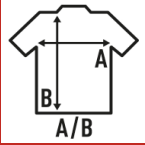

## LADY SUBLI COMFORT

T-shirt femme à manches courtes pour sublimer. 100% Polyester. Touche de coton. Étiquette amovible.

Détails:

- Double surpiqûre au épaules et taille.
- Étiquette amovible

100% polyester. Poids: 150 g/m<sup>2</sup>.

### SIZE/Size

EU	S	M	L	XL	XXL	3XL
Width	42 cm	44 cm	46 cm	48 cm	50 cm	52 cm
Longueur	60 cm	62 cm	64 cm	66 cm	68 cm	70 cm

White Sublimatable  
(WHSB)