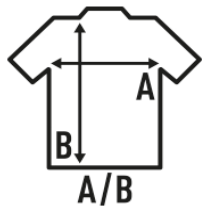

MAN SUBLI T-SHIRT

T-shirt à manches courtes pour hommes pour sublimer. 100% Polyester. Touche de coton. Étiquette amovible.

Détails:

- Double surpiqûre au cou, épaules et taille.
- 150 g/m²
- 100% Polyester
- Étiquette amovible

100% polyester. Poids: 150 g/m².

Box/Box 100

Pack/Pack 100

SIZE/Size

| EU | XS | S | M | L | XL | XXL | 3XL |
|----------|-------|-------|-------|---------|-------|-------|-------|
| Width | 46 cm | 48 cm | 51 cm | 53,5 cm | 56 cm | 58 cm | 61 cm |
| Longueur | 66 cm | 68 cm | 70 cm | 72 cm | 74 cm | 76 cm | 78 cm |