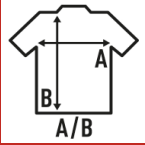

MAN SUBLI T-SHIRT

T-shirt à manches courtes pour hommes pour sublimer. 100% Polyester. Touche de coton. Étiquette amovible.

Détails:

- Double surpiqûre au cou, épaules et taille.
- Étiquette amovible

100% polyester. Poids: 150 g/m².

Box/Box 100

Pack/Pack 100

SIZE/Size

EU	XS	S	M	L	XL	XXL	3XL
Width	46 cm	48 cm	51 cm	53 cm	56 cm	58 cm	61 cm
Longueur	66 cm	68 cm	70 cm	72 cm	74 cm	76 cm	78 cm

White Sublimatable
(WHSB)