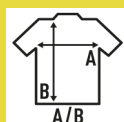

LONDON

Chemise à manches longues pour homme sans boutons au cou et sans poche frontale.
Chemise intelligente pour le bureau.

Détails:

- Col semi-coupé.
- Pas de poche de poitrine.

65% Polyester / 35% Coton yarn dyed

Box/Box 25 uds.

SIZE/Size

EU	XS	S	M	L	XL	XXL	3XL
Width	51 cm	53 cm	56 cm	58 cm	63 cm	68 cm	73 cm
Longueur	79 cm	79 cm	80 cm	81 cm	82 cm	83 cm	84 cm

Sky Blue
(SK)