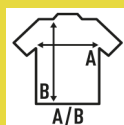

**PEKIN SS (WRINKE)**

Chemise manches courtes fit pour homme. Popeline. Coupe ajustée. Boutons ton sur ton. Traitement antitâche et antibactérien.

Popeline - 65% Polyester / 35% Coton

Box/Box 25 uds.

**SIZE/Size**

EU	S	M	L	XL	XXL	3XL	4XL
Width	53 cm	56 cm	58 cm	63 cm	68 cm	73 cm	78 cm
Longueur	79 cm	80 cm	81 cm	82 cm	83 cm	84 cm	85 cm

White (WH)

Black (BK)