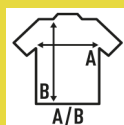

PEKIN SS (WRINKE)

Chemise manches courtes fit pour homme. Popeline. Coupe ajustée. Boutons ton sur ton. Traitement antitâche et antibactérien.

Popeline - 65% Polyester / 35% Coton

Box/Box 25 uds.

SIZE/Size

EU	S	M	L	XL	XXL	3XL	4XL
Width	53 cm	56 cm	58 cm	63 cm	68 cm	73 cm	78 cm
Longueur	79 cm	80 cm	81 cm	82 cm	83 cm	84 cm	85 cm

White
(WH)

Black
(BK)