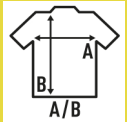

**CASUAL & BUSINESS SS SHIRT  
POPELIN**

Détails:

- Pointe de col boutonnée.
- Poche côté cœur.
- Boutons ton sur ton.
- Popeline - 65% Polyester / 35% Coton

Popeline - 65% Polyester / 35% Coton

Box/Box 25 uds.

**SIZE/Size**

EU	S	M	L	XL	XXL	3XL	4XL
Width	53,5 cm	56 cm	58,5 cm	63,5 cm	68,5 cm	73,5 cm	78,5 cm
Longueur	79 cm	80 cm	81 cm	82 cm	83 cm	84 cm	85 cm

White  
(WH)

Black  
(BK)

Navy  
(NY)

Royal Blue  
(RB)

Sky Blue  
(SK)