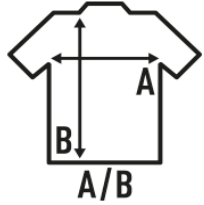

TEXAS

Chemise Texas. Camisa Casual Manga larga Chemise tissu aspect jean.
Col sans bouton. Poche côté cœur. Facile à repasser.

100% coton jean

Box/Box 25

Pack/Pack 25

SIZE/Size

EU	XS	S	M	L	XL	XXL	3XL	4XL
Width	51 cm	53 cm	56 cm	58 cm	63 cm	68 cm	73 cm	78 cm
Longueur	79 cm	79 cm	80 cm	81 cm	82 cm	83 cm	84 cm	85 cm