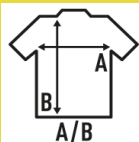

TEXAS LADY

Chemise Texas. Camisa Casual Manga larga Chemise tissu aspect jean.
Col sans bouton. Poche côté cœur. Facile à repasser.

100% coton jean

Box/Box 25

Pack/Pack 25

SIZE/Size

EU	XS	S	M	L	XL	XXL	3XL
Width	46 cm	49 cm	52 cm	54 cm	58 cm	62 cm	66 cm
Longueur	63 cm	65 cm	67 cm	68 cm	69 cm	70 cm	71 cm