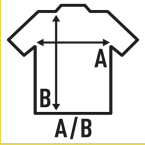

MULTI-STRIPED SHIRT

Chemises mille rayures manches longues. Poche frontale

100% coton fil teint Oxford

Box/Box 25

Pack/Pack 1

SIZE/Size

EU	S	M	L	XL	XXL
Width	52 cm	55 cm	58 cm	61 cm	64 cm
Longueur	78 cm	80 cm	82 cm	84 cm	86 cm