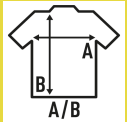

**SHIRT SS POPLIN**

Chemise manches courtes. Col boutonné. 1 poche coeur.

100% coton.

Box/Box 25 uds.

**SIZE/Size**

EU	S	M	L	XL	XXL
Width	52 cm	55 cm	58 cm	61 cm	64 cm
Longueur	72 cm	75 cm	77 cm	79 cm	81 cm