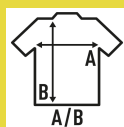

SHIRT LADY SS OXFORD

Chemise femme manches courtes. Coupe ajustée.

60% coton - 40% polyester.

Box/Box 25 uds.

SIZE/Size

EU	S	M	L	XL	XXL
Width	47 cm	49 cm	51 cm	53 cm	55 cm
Longueur	61 cm	62 cm	63 cm	64 cm	65 cm