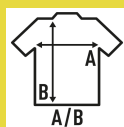

SHIRT LADY SS POPLIN

Chemise femme manches courtes. Coupe ajustée.

100% coton.

Box/Box 25 uds.

SIZE/Size

EU	S	M	L	XL	XXL
Width	47 cm	49 cm	51 cm	53 cm	55 cm
Longueur	61 cm	62 cm	63 cm	64 cm	65 cm