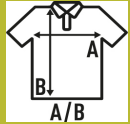

## HEAVY PIQUE POLO LADY

Maille pique?e. Col 3 boutons ton sur ton. Bande de pro- prete? et fentes late?rales avec bande de proprete? couleur contraste?e.

100% Polyester. Poids: 200 - 210 g/m<sup>2</sup> approx.

### SIZE/Size

EU	S	M	L	XL	XXL	3XL
Width	42 cm	44 cm	46 cm	48 cm	50 cm	54 cm
Longueur	61 cm	63 cm	65 cm	67 cm	69 cm	73 cm