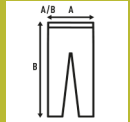

## LEGGINS LADY

**Legging femme taille élastiquée.** Disponible en 3 couleurs et de la taille S à XL. Étiquette amovible.

Détails:

- Legging femme, taille élastique.
- GM - 82% Coton / 13% Viscose / 5% spandex

65% Polyester / 30% Coton / 5% Spandex. Poids: 180 g/m<sup>2</sup> approx.

Box/Box 50 uds.

### SIZE/Size

EU	XS	S	M	L	XL
Width	30 cm	32 cm	34 cm	36 cm	38 cm
Longueur	90 cm	92 cm	94 cm	96 cm	98 cm

White  
(WH)

Black  
(BK)

Grey Melange  
(GM)