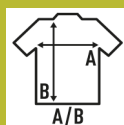

## ARUBA T-SHIRT LADY

De?bardeur femme sport dos nageur, légèrement ajusté. Étiquette amovible. Disponible en 6 couleurs et de la taille S à XXL.

Détails:

- T-shirt sans manches.
- Coupe cintrée.
- Dos nageur.
- Étiquette amovible

### SIZE/Size

EU	S	M	L	XL	XXL
Width	38 cm	40 cm	42 cm	44 cm	46 cm
Longueur	61 cm	63 cm	65 cm	67 cm	69 cm

White  
(WH)

Black  
(BK)

Red  
(RD)

Royal Blue  
(RB)

Fucsia Fluor  
(FUF)

Gold Fluor  
(SYF)