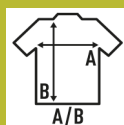

## SPORT CONTRAST

Chemise de sport pour homme avec manches courtes en contraste et manches fantaisie. Étiquette amovible. Disponible en 4 couleurs et de la taille S à 3XL.

Détails:

- Manches raglan contrastées.
- Coutures décoratives en demi manche.
- Étiquette amovible

100% Polyester. Poids: 130 g/m<sup>2</sup> approx.

Box/Box 50 uds.

### SIZE/Size

EU	S	M	L	XL	XXL	3XL
Width	50 cm	52 cm	54 cm	56 cm	58 cm	60 cm
Longueur	68 cm	70 cm	72 cm	74 cm	79 cm	81 cm

White / Red  
(WHRD)

White / Black  
(WHRB)

White / Royal Blue  
(WHRB)

White / Navy  
(WHNY)