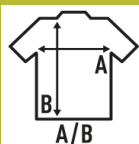

SPORT REGULAR

T-shirt de sport pour homme de haute performance avec interlock (toucher soie). Étiquette amovible. Disponible en 8 couleurs de la taille S à XXL.

Détails:

- T-shirt de sport haute performance.
- Tissu interlock.
- Touche de soie.
- Étiquette amovible

100% Polyester. Poids: 140 g/m² approx.

Box/Box 50

Pack/Pack 50

SIZE/Size

EU	S	M	L	XL	XXL
Width	44 cm	48 cm	52 cm	56 cm	59 cm
Longueur	70 cm	72 cm	73 cm	76 cm	79 cm

White
(WH)

Black
(BK)

Red
(RD)