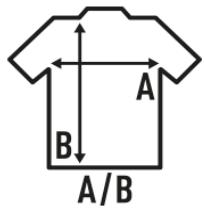

SPORT REGULAR

T-shirt de sport pour homme de haute performance avec interlock (toucher soie). Étiquette amovible. Disponible en 8 couleurs de la taille S à XXL.

Détails:

- T-shirt de sport haute performance.
- Tissu interlock.
- Touche de soie.
- Étiquette amovible

100% Polyester. Poids: 140 g/m² approx.

Box/Box 50

Pack/Pack 50

SIZE/Size

EU	S	M	L	XL	XXL
Width	44 cm	48 cm	52 cm	56 cm	59 cm
Longueur	70 cm	72 cm	73 cm	76 cm	79 cm

White (WH)

Black (BK)

Red (RD)