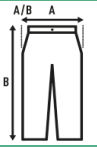

## SWEAT PANTS CUFF FRENCH TERRY

Pantalon de jogging en peluche pour hommes avec poches latérales, poignets à la base et taille élastique avec cordon de serrage réglable.

Détails:

- Taille élastiquée avec cordon de serrage de même couleur.
- Peluche non piquée.
- Poches latérales.
- Poignets à la basse.

### SIZE/Size

EU	XS	S	M	L	XL	XXL	3XL
Width	47 cm	50 cm	53 cm	54 cm	56 cm	57 cm	59 cm
Longueur	96 cm	98 cm	100 cm	102 cm	104 cm	106 cm	108 cm

Black (BK)

Navy (NY)

Grey Melange (GM)