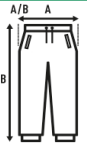

SWEAT PANTS CUFF UNISEX

Pantalon de jogging en peluche pour hommes avec poches latérales, poignets à la base et taille élastique avec cordon de serrage réglable.

Détails:

- Taille élastiquée avec cordon de serrage de même couleur.
- Poches latérales.
- Poignets à la basse.
- GM: 61% Coton /31% Polyester recyclé / 8% viscose

60% Coton / 40% Polyester recyclé. Poids: 290 g/m² approx.

Box/Box 25

Pack/Pack 25

SIZE/Size

EU	S	M	L	XL	XXL
Width	50 cm	52 cm	54 cm	55 cm	57 cm
Longueur	104 cm	106 cm	108 cm	110 cm	112 cm

Black
(BK)

Navy
(NY)