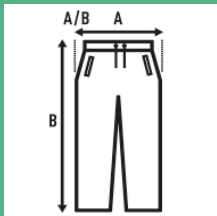

## SWEAT PANTS KID

Pantalon de sport long pour enfant avec poches latérales, poignets à la base et taille élastique avec cordon de serrage réglable.

Détails:

- Taille élastiquée avec cordon de serrage de même couleur.
- Poches latérales.
- Poignets à la basse.
- 290 g/m<sup>2</sup> approx.
- 60% Coton / 40% Polyester recyclé.
- GM: 61% Coton / 31% Polyester recyclé / 8% viscose

### SIZE/Size

EU	1-2	3-4	5-6	7-8	9-11	12-14
Width	28 cm	30 cm	33 cm	35 cm	37 cm	39 cm
Longueur	40 cm	52 cm	60 cm	68 cm	75 cm	85 cm

Black  
(BK)

Red  
(RD)

Navy  
(NY)

Royal Blue  
(RB)

Grey Melange  
(GM)