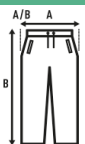

## SWEAT PANTS KID

Pantalon de sport long pour enfant avec poches latérales, poignets à la base et taille élastique avec cordon de serrage réglable.

Détails:

- Taille élastiquée avec cordon de serrage de même couleur.
- Poches latérales.
- Poignets à la basse.
- 290 g/m<sup>2</sup> approx.
- 60% Coton / 40% Polyester recyclé.
- GM: 61% Coton / 31% Polyester recyclé / 8% viscosa

### SIZE/Size

EU	1-2	3-4	5-6	7-8	9-11	12-14
Width	28 cm	30 cm	33 cm	35 cm	37 cm	39 cm
Longueur	40 cm	52 cm	60 cm	68 cm	75 cm	85 cm

Black  
(BK)

Red  
(RD)

Navy  
(NY)

Royal Blue  
(RB)

Grey Melange  
(GM)