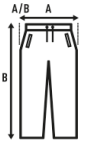

## SWEAT PANTS LADY

Pantalon de jogging en peluche pour femmes, bas droit et taille élastique avec cordon de serrage réglable.

Détails:

- Taille élastiquée avec cordon de serrage de même couleur.
- GM: 61% Coton /31% Polyester recyclé / 8% viscose

### SIZE/Size

EU	S	M	L	XL	XXL
Width	40 cm	42 cm	44 cm	46 cm	48 cm
Longueur	99 cm	101 cm	103 cm	105 cm	107 cm

Black  
(BK)

Navy  
(NY)

Grey Melange  
(GM)