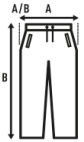

**SWEAT PANTS MAN**

Pantalon de jogging en peluche pour hommes avec poches latérales, bas droit et taille élastique avec cordon de serrage réglable.

Détails:

- Taille élastiquée avec cordon de serrage de même couleur.
- Poches latérales.
- GM: 61% Coton /31% Polyester recyclé / 8% viscose

60% Coton / 40% Polyester recyclé. Poids: 290 g/m<sup>2</sup> approx.

Box/Box 25

Pack/Pack 25

**SIZE/Size**

EU	S	M	L	XL	XXL
Width	52 cm	54 cm	55 cm	57 cm	58 cm
Longueur	106 cm	108 cm	110 cm	112 cm	114 cm

Black (BK)