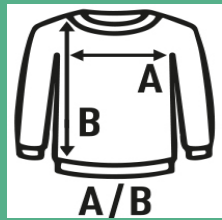

CREW NECK SWEATSHIRT

Sweat classique unisexe à col rond parfait pour la personnalisation. Disponible en 61 couleurs de la taille XS à 5XL.

Détails:

- Double piqûre col, manches et taille et col élastane.
- Bords côtes manches et taille en lycra côte 2x1
- GM: 61% coton /31% Polyester recyclé / 8% viscose
- DGM: 60% Polyester recyclé /40% coton
- AS: 67% coton / 31% Polyester recyclé / 2% viscose
- Fluor: 70% Polyester recyclé / 30% coton

Nous garantissons que nos sweats ne génèrent pas de boulochage (sauf pour les couleurs fluorées qui, de par leur composition, sont sensibles au boulochage).

60% Coton / 40% Polyester recyclé. Poids: 290 g/m² approx.

Box/Box 25

Pack/Pack 25

SIZE/Size

EU	XS	S	M	L	XL	XXL	XXXL	4XL	5XL
Width	51 cm	54 cm	57 cm	60 cm	63 cm	66 cm	70 cm	73 cm	76 cm
Longueur	63 cm	66 cm	69 cm	72 cm	76 cm	78 cm	81 cm	83 cm	85 cm

White (WH)	Black (BK)	Red (RD)	Navy (NY)	Royal Blue (RB)	Aqua (AQ)	Ash Melange (AS)	Bottle Green (BG)	Brown Dark (BRD)	Burgundy (BU)	Canary Red (CR)	Forest Green (FG)
Graphite (GF)	Grey Melange (GM)	Ice Blue (IB)	Kelly Green (KG)	Khaki (KH)	Lime Stone (LS)	Lavender (LV)	Light Yellow (LY)	Orange (OR)	Pink (PK)	Purple (PU)	Raspberry (RP)
Sand (SA)	Sky Blue (SK)	Gold (SY)	Azalea (AL)	Fuchsia Fluor (FUF)	Lime Fluor (LMF)	Orange Fluor (ORF)	Gold Fluor (SYF)	Coral (CO)	Mint Green (MG)	Charcoal (CHC)	Denim Heather (DNH)
Charcoal Heather (CHCH)	Apple (AP)	Silver (SL)	Aquamarine (AQM)	Dark Grey Melange (DGM)	Butter Cream (BT)	Pink Vintage (PV)	Tropical Green (TP)	Moss Green (MO)	Violet (VI)	Apricot (APR)	Petrol Blue (PB)
Mauve Light (ML)	Ocher (OC)	Light Purple (LP)	Dusty Purple (DP)	Klein Blue (KB)	Pink Gum (PKG)	Teal (TE)	Ancient Pink (AN)	Aloe (AE)	Lemon Yellow (LEY)	Orchid (OD)	Future Dark (FD)
Mocha Mousse (MM)											