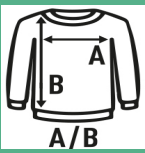

CREW NECK SWEATSHIRT

Sweat classique unisexe à col rond parfait pour la personnalisation. Disponible en 61 couleurs de la taille XS à 5XL.

Détails:

- Double piqûre col, manches et taille et col élastane.
- Bords côtes manches et taille en lycra côte 2x1
- GM: 61% coton /31% Polyester recyclé / 8% viscose
- DGM: 60% Polyester recyclé /40% coton
- AS: 67% coton / 31% Polyester recyclé / 2% viscose
- Fluor: 70% Polyester recyclé / 30% coton

Nous garantissons que nos sweats ne génèrent pas de boulochage (sauf pour les couleurs fluorées qui, de par leur composition, sont sensibles au boulochage).

60% Coton / 40% Polyester recyclé. Poids: 290 g/m² approx.

Box/Box 25

Pack/Pack 25

SIZE/Size

EU	XS	S	M	L	XL	XXL	XXXL	4XL	5XL
Width	51 cm	54 cm	57 cm	60 cm	63 cm	66 cm	70 cm	73 cm	76 cm
Longueur	63 cm	66 cm	69 cm	72 cm	76 cm	78 cm	81 cm	83 cm	85 cm

White (WH)	Black (BK)	Red (RD)	Navy (NY)	Royal Blue (RB)	Aqua (AQ)	Ash Melange (AS)	Bottle Green (BG)	Brown Dark (BRD)	Burgundy (BU)	Canary Red (CR)	Forest Green (FG)
Graphite (GF)	Grey Melange (GM)	Ice Blue (IB)	Kelly Green (KG)	Khaki (KH)	Lime Stone (LS)	Lavender (LV)	Light Yellow (LY)	Orange (OR)	Pink (PK)	Purple (PU)	Raspberry (RP)
Sand (SA)	Sky Blue (SK)	Gold (SY)	Azalea (AL)	Fuchsia Fluor (FUF)	Lime Fluor (LMF)	Orange Fluor (ORF)	Gold Fluor (SYF)	Coral (CO)	Mint Green (MG)	Charcoal (CHC)	Denim Heather (DNH)
Charcoal Heather (CHCH)	Apple (AP)	Silver (SL)	Aquamarine (AQM)	Dark Grey Melange (DGM)	Butter Cream (BT)	Pink Vintage (PV)	Tropical Green (TP)	Moss Green (MO)	Violet (VI)	Apricot (APR)	Petrol Blue (PB)
Mauve Light (ML)	Ocher (OC)	Light Purple (LP)	Dusty Purple (DP)	Klein Blue (KB)	Pink Gum (PKG)	Teal (TE)	Ancient Pink (AN)	Aloe (AE)	Lemon Yellow (LEY)	Orchid (OD)	Future Dark (FD)
Mocha Mousse (MM)											