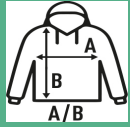

KANGAROO SWEATSHIRT

Sweat à capuche pour homme avec poche kangourou et cordon de serrage assorti.
Disponible en 61 couleurs et de la taille XS à 5 XL.

Détails:

- Hooded sweatshirt.
- Cordon de serrage ton sur ton.
- Poche kangourou.
- Bords côtes manches et taille en lycra côte 2x1
- GM: 61% coton / 31% Polyester recyclé / 8% viscose
- DGM: 60% Polyester recyclé / 40% coton
- AS: 67% coton / 31% Polyester recyclé / 2% viscose
- Fluor: 70% Polyester recyclé / 30% coton
- Nous garantissons que nos sweats ne génèrent pas de boulochage (sauf pour les couleurs fluorées qui, de par leur composition, sont sensibles au boulochage).

60% Coton / 40% Polyester recyclé. Poids: 290 g/m² approx.

Box/Box 25 uds.

SIZE/Size

EU	XS	S	M	L	XL	XXL	3XL	4XL	5XL
Width	52 cm	54 cm	56 cm	58 cm	60 cm	62 cm	64 cm	67 cm	69 cm
Longueur	68 cm	69 cm	70 cm	71 cm	72 cm	74 cm	76 cm	78 cm	80 cm