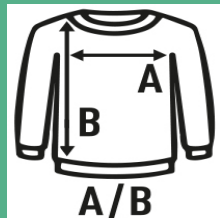

**SWEATSHIRT CVC KID**

Sweat classique pour enfants avec col rond. Disponible en 6 couleurs et de la taille de 1/2 ans au 12/14.

Détails:

- Double piqûre col, manches et taille et col élastane.
- Bords côtes manches et taille en lycra côte 2x1
- Étiquette amovible
- GM: 73%Coton /20% polyester / 7% viscose

80% Coton / 20% Polyester. Poids: 275 g/m<sup>2</sup> approx.

Box/Box 25

Pack/Pack 25

**SIZE/Size**

EU	1-2	3-4	5-6	7-8	9-11	12-14
Width	33 cm	36 cm	39 cm	42 cm	46 cm	50 cm
Longueur	40 cm	43 cm	46 cm	53 cm	58 cm	61 cm