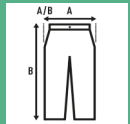

## SWEAT SHORTS MAN

Pantalon court de sport en peluche pour hommes, avec poches latérales avec surpiqûres marquées, poche arrière et taille élastique avec cordon de serrage réglable.

Détails:

- Taille élastiquée avec cordon de serrage de même couleur.
- Poches avant avec coutures marquées.
- 1 poche plaquée arrière.
- GM: 61% Coton /31% Polyester recyclé / 8% viscose

60% Coton / 40% Polyester recyclé. Poids: 290 g/m<sup>2</sup> approx.

Box/Box 25 uds.

### SIZE/Size

EU	S	M	L	XL
Width	49 cm	51 cm	52 cm	54 cm
Longueur	45 cm	49 cm	54 cm	58 cm

Black  
(BK)

Navy  
(NY)

Grey Melange  
(GM)