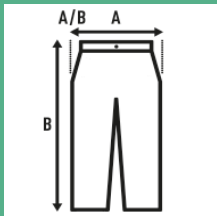

SWEAT SHORTS MAN

Pantalon court de sport en peluche pour hommes, avec poches latérales avec surpiqûres marquées, poche arrière et taille élastique avec cordon de serrage réglable.

Détails:

- Taille élastiquée avec cordon de serrage de même couleur.
- Poches avant avec coutures marquées.
- 1 poche plaquée arrière.
- GM: 61% Coton /31% Polyester recyclé / 8% viscose
-

60% Coton / 40% Polyester recyclé. Poids: 290 g/m² approx.

Box/Box 25

Pack/Pack 25

SIZE/Size

EU	S	M	L	XL
Width	49 cm	51 cm	52 cm	54 cm
Longueur	45 cm	49 cm	54 cm	58 cm

Black
(BK)

Navy
(NY)

Grey Melange
(GM)