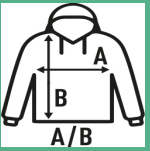

KANGAROO SWEATSHIRT LADY

Sweat à capuche pour fille et poche kangourou avec des lacets assortis. Disponible en 19 couleurs et de la taille S à XXL. Aussi pour l'homme et l'enfant.

Détails:

- Hooded sweatshirt.
- Cordon de serrage ton sur ton.
- Poche kangourou.
- Bords côtes manches et taille en lycra côte 2x1
- GM: 61% algodón /31% Polyester recyclé / 8% viscosa
- AS: 67% algodón / 31% Polyester recyclé / 2% viscosa

60% Coton / 40% Polyester recyclé. Poids: 290 g/m² approx.

Box/Box 25

Pack/Pack 25

SIZE/Size

EU	S	M	L	XL	XXL
Width	48 cm	50 cm	52 cm	54 cm	56 cm
Longueur	66 cm	68 cm	70 cm	72 cm	74 cm

White
(WH)

Black
(BK)

Red
(RD)