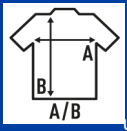

## REGULAR LS T-SHIRT

**T-shirt homme lisse à manches longues.** Etiquette amovible. Idéal pour personnaliser avec la sérigraphie, le vinyle et le transfert. 10 couleurs et de la taille XS à 3 XL. Aussi disponible pour les femmes et les enfants.

Détails:

- Double surpiqûre au épaules et taille.
- Col avec bord côte élasthanne.
- Bande de propreté au cou et épaules.
- GM - 85% Coton / 15% Viscose
- Etiquette amovible

100% coton ring-spung pré-rétréci. Poids: 155 g/m<sup>2</sup>. approx.

### SIZE/Size

EU	XS	S	M	L	XL	XXL	3XL	4XL	4XL	5XL	5XL
Width	48 cm	51 cm	53 cm	56 cm	58 cm	61 cm	66 cm	68 cm	68 cm	72 cm	72 cm
Longue	68 cm	70 cm	72 cm	74 cm	76 cm	78 cm	82 cm	84 cm	84 cm	88 cm	88 cm

White  
(WH)