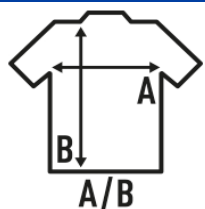

## REGULAR MAN T-SHIRT WLT

T-Shirt 4 cm plus large, spécialement pour la teinture.

Détails:

- Double surpiqûre au cou, épaules et taille.
- Bande de propreté au cou et épaules.
- Étiquette amovible

100% coton ring-spung pré-rétréci. Poids: 155 g/m<sup>2</sup> approx.

### SIZE/Size

EU	XS	S	M	L	XL	XXL	3XL	4XL	5XL
Width	48 cm	51 cm	53 cm	56 cm	58 cm	61 cm	66 cm	68 cm	72 cm
Longueur	72 cm	74 cm	76 cm	78 cm	80 cm	82 cm	86 cm	86 cm	90 cm

White  
(WH)