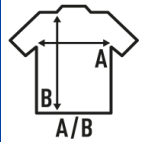

REGULAR HIT T-SHIRT/KING SIZE

Coupe tubulaire. Double piqûre au manches et taille. Bande de propreté d'épaule à épaule. Col côte 1x1 lycra.

100% coton. 170 grs

Box/Box 50

Pack/Pack 50

SIZE/Size

EU	4XL	5XL
Width	68 cm	72 cm
Longueur	84 cm	88 cm